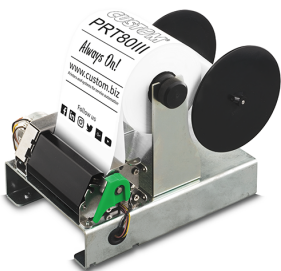

SCHEDA TECNICA

Metodo di stampa	Termica a testina fissa
Numero di dot	8 dots/mm
Risoluzione	203 dpi
Velocità di stampa (mm/sec)	140 mm/sec
Set caratteri	Internazionali (default), Cinese, Coreano
Barcode supportati	UPCA, UPCE, EAN13, EAN8, CODE39, ITF, CODABAR, CODE93, CODE128, CODE32, PDF417, DATAMATRIX, AZTEC, QRCODE
Formato di stampa	Altezza/larghezza da 1 a 8, grassetto, negativo, sottolineato, corsivo
Direzione di stampa	Diritto, 90°, 180°, 270°
Larghezza carta	80 mm
Grammatura carta	da 58 a 80 g/m²
Spessore carta	da 63 a 80 μm
Dimensioni rotolo	Ø 100 mm max
Emulazione	CUSTOM/POS, PRT80, CUSTOM TPT
Interfacce	RS232 + USB
Buffer dati	16 KB
Memoria flash	1 MB interna, 4 MB esterna (di cui 1 MB disponibile per l'utente)
Memoria RAM	128 KB interna, 8 MB esterna
Memoria grafica	6 loghi 608 x 215
Driver	Windows, Android
Tool software	PrinterSet, CustomPowerTool
Alimentazione	24 Vdc $\pm$ 10%
Assorbimento medio	1.2A (12,5% dots accesi)
MTBF	122.000 ore (scheda elettronica)
Vita testina	50 Km/100M impulsi
Temperatura di funzionamento	+0°C - +50°C
Dimensioni	210(L) x 178.5(H) x 136(W) mm
Peso	1.55 Kg

MODELLI

915KW010100300

STAMPANTE PRT80III USB RS232

AV